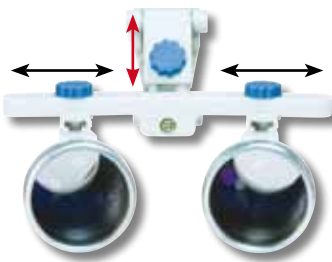

- AJUSTEMENT DE LA HAUTEUR
- RÉGLAGE DE L'ÉCART PUPILLAIRE OIL PAR OIL

Galilei

La série Galilei est conçue spécialement pour les professionnels désireux de travailler dans des conditions optimales de précision. Légères et ergonomiques, elles permettent d'opérer dans la meilleure posture. Leur conception permet à l'utilisateur d'observer une image de 11.7 cm. Leurs réglages (vertical, interpupillaire, angulaire) sont optimisés pour une utilisation facilitée.

- Réglage de l'écart pupillaire indépendant oeil par oeil pour une précision optique maximale.
- Réglage de la hauteur par translation.
- Réglage des angles d'incidence

L'optique:

L'optique est composée de lentilles achromatiques permettant une image claire, contrastée, et riche en couleur comparée aux autres systèmes conventionnels. Leur traitement exclusif réduit les reflets au maximum, seulement 1% ! L'image est nettement plus claire qu'avec n'importe quelle autre loupe comparable.